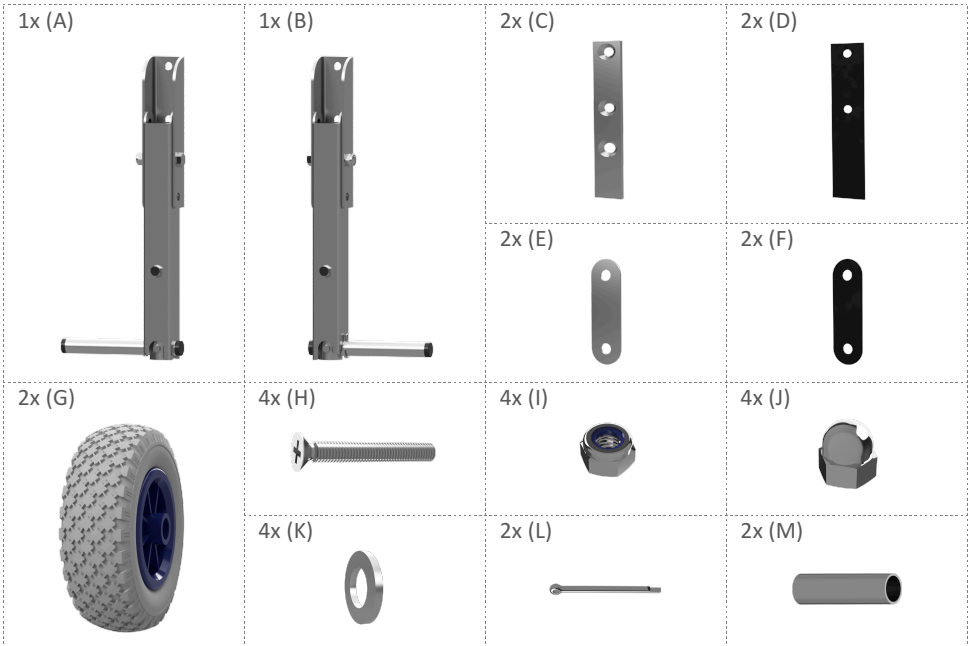

www.suprod.de

**MONTAGEANLEITUNG
SLIPRÄDER – HD200**

**INSTALLATION MANUAL
LAUNCHING WHEELS – HD200**

Benötigtes Werkzeug / Tools Needed

Inhalt / Contents

Montageschritte / Installation Steps

ACHTUNG

- Für Straßenverkehr nicht zugelassen.
- Für kommerzielle Anwendung nicht geeignet.
- Nicht hinter ein motorisiertes Fahrzeug anhängen.
- Personen oder Tiere dürfen beim Slippen nicht im Boot verbleiben.
- Längerer Oberflächenkontakt mit Reifen kann Abfärbungen hinterlassen.
- Verwendung auf eigene Gefahr. Hersteller und Lieferanten haften nicht für Schäden oder Verletzungen, welche durch die Verwendung des Produkts verursacht wurden oder damit zusammenhängen.
- Nichtbefolgung der Hinweise, unsachgemäße Montage oder Veränderungen am Gerät führen zum Erlöschen der Gewährleistung und Garantie.