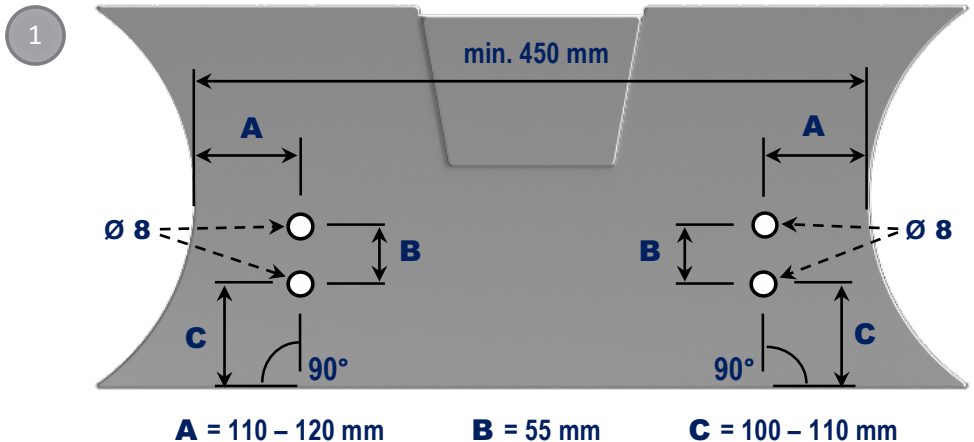

www.suprod.de

**MONTAGEANLEITUNG
SLIPRÄDER – HD200**

**INSTALLATION MANUAL
LAUNCHING WHEELS – HD200**

Benötigtes Werkzeug / Tools Needed

Inhalt / Contents

Montageschritte / Installation Steps

ACHTUNG

- Für Straßenverkehr nicht zugelassen.
- Für kommerzielle Anwendung nicht geeignet.
- Nicht hinter ein motorisiertes Fahrzeug anhängen.
- Personen oder Tiere dürfen beim Slippen nicht im Boot verbleiben.
- Längerer Oberflächenkontakt mit Reifen kann Abfärbungen hinterlassen.
- Verwendung auf eigene Gefahr. Hersteller und Lieferanten haften nicht für Schäden oder Verletzungen, welche durch die Verwendung des Produkts verursacht wurden oder damit zusammenhängen.
- Nichtbefolgung der Hinweise, unsachgemäße Montage oder Veränderungen am Gerät führen zum Erlöschen der Gewährleistung und Garantie.