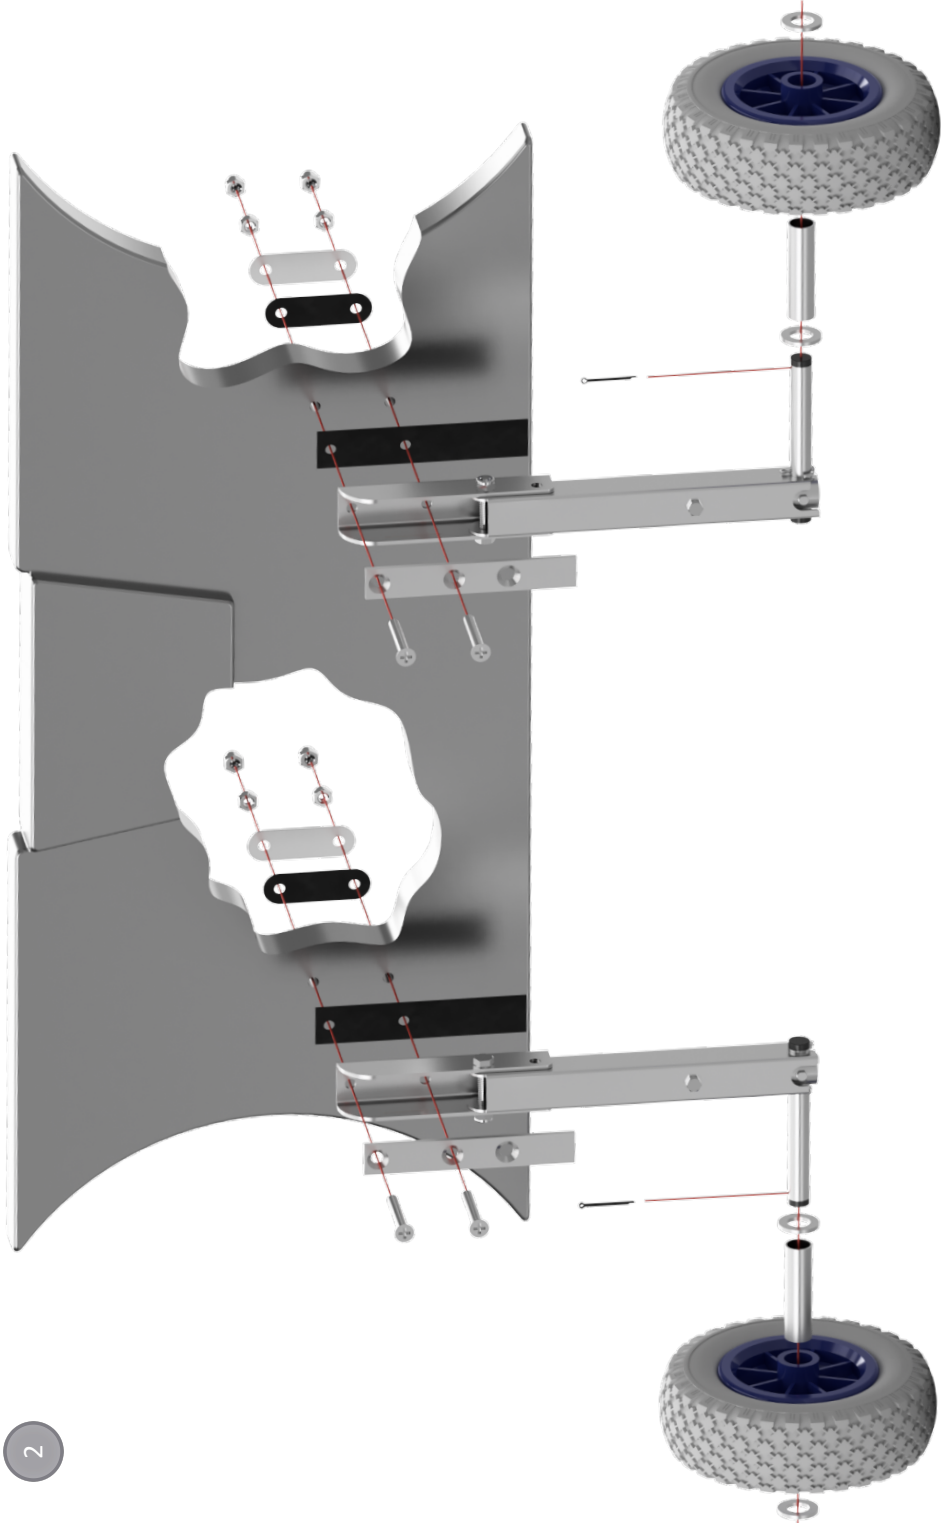

www.suprod.de

**MONTAGEANLEITUNG
SLIPRÄDER – HD200**

**INSTALLATION MANUAL
LAUNCHING WHEELS – HD200**

Benötigtes Werkzeug / Tools Needed

Inhalt / Contents

Montageschritte / Installation Steps

ACHTUNG

- Für Straßenverkehr nicht zugelassen.
- Für kommerzielle Anwendung nicht geeignet.
- Nicht hinter ein motorisiertes Fahrzeug anhängen.
- Personen oder Tiere dürfen beim Slippen nicht im Boot verbleiben.
- Längerer Oberflächenkontakt mit Reifen kann Abfärbungen hinterlassen.
- Verwendung auf eigene Gefahr. Hersteller und Lieferanten haften nicht für Schäden oder Verletzungen, welche durch die Verwendung des Produkts verursacht wurden oder damit zusammenhängen.
- Nichtbefolgung der Hinweise, unsachgemäße Montage oder Veränderungen am Gerät führen zum Erlöschen der Gewährleistung und Garantie.